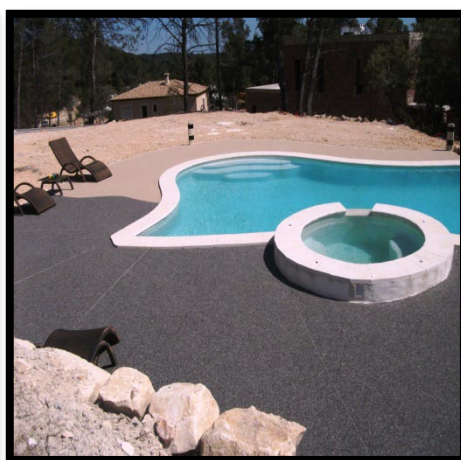

# ***DRAINAZZO GOLD***

***Revêtement de sol décoratif coulable sur supports durs***

***Esthétique – Facile de mise en œuvre – Drainant – Très facile d'entretien –  
Forme libre – Circulable sous 48heures (piétons et V.L.)***

***Rosa Corallo  
Gold***

***Breccia Pernice  
Gold***

***Botticino  
Gold***

***Grigio Cenere  
Gold***

***Attention : les granulats sont des produits naturels et peuvent présenter une légère variation de couleur dans le temps. Il est conseillé de commander la totalité d'un même chantier en une fois.***